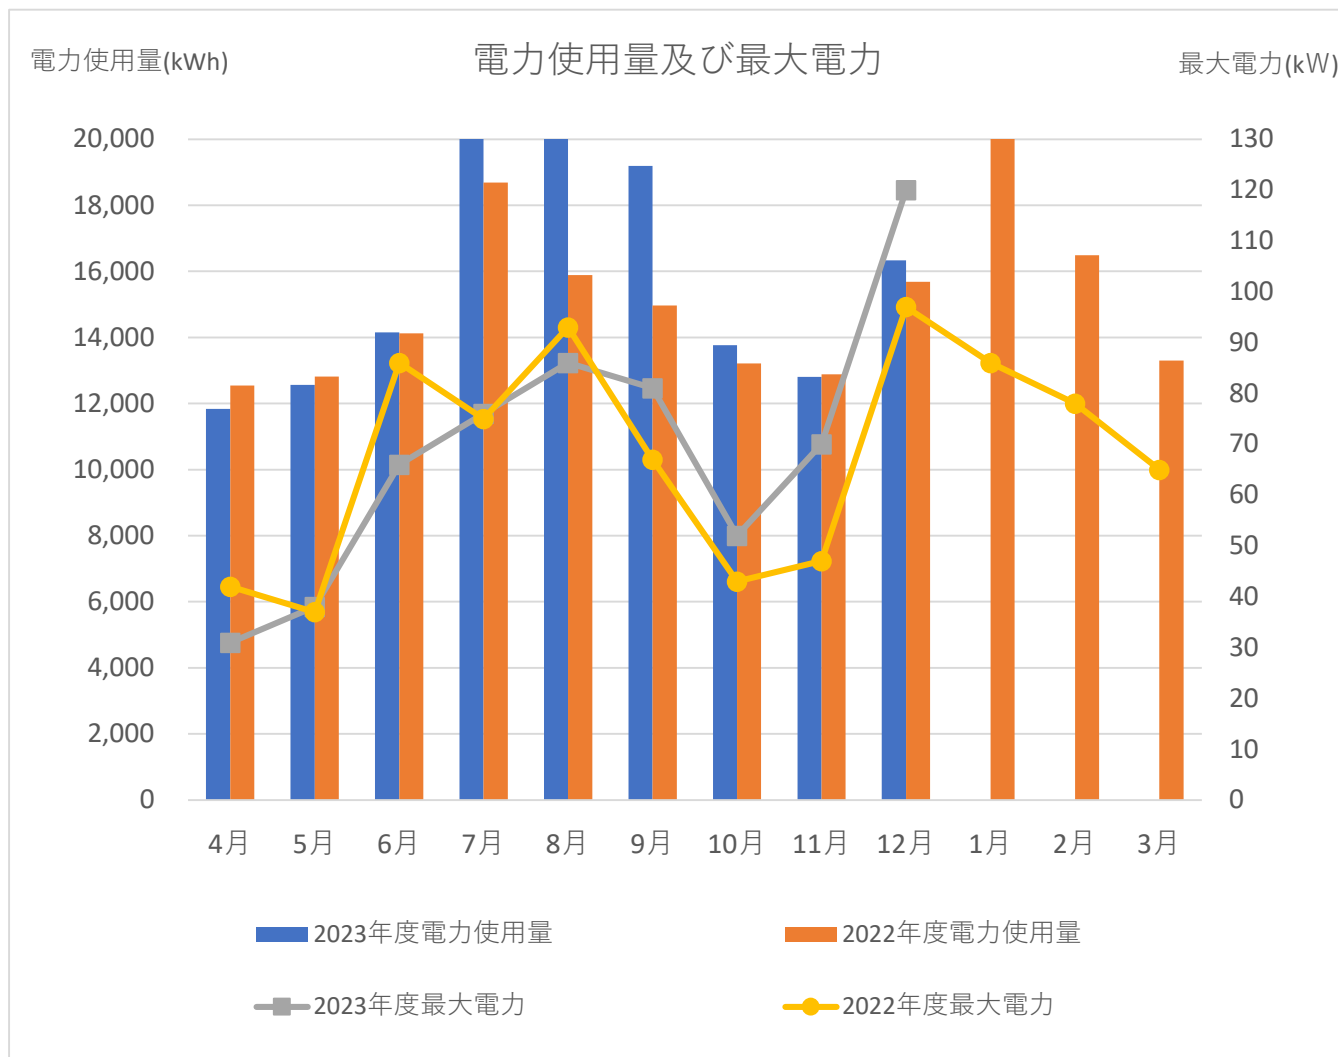

○横浜団地(馬車道)電気使用量等の実績

月別電力使用量等の実績

2023年度電力使用量等実績

	電力使用量(kWh)		最大電力(kW)	
	2023年度	2022年度	2023年度	2022年度
4月	11,834	12,541	31	42
5月	12,564	12,813	38	37
6月	14,150	14,121	66	86
7月	21,861	18,684	76	75
8月	20,421	15,883	86	93
9月	19,186	14,965	81	67
10月	13,762	13,213	52	43
11月	12,800	12,879	70	47
12月	16,329	15,683	120	97
1月		20,572		86
2月		16,488		78
3月		13,300		65